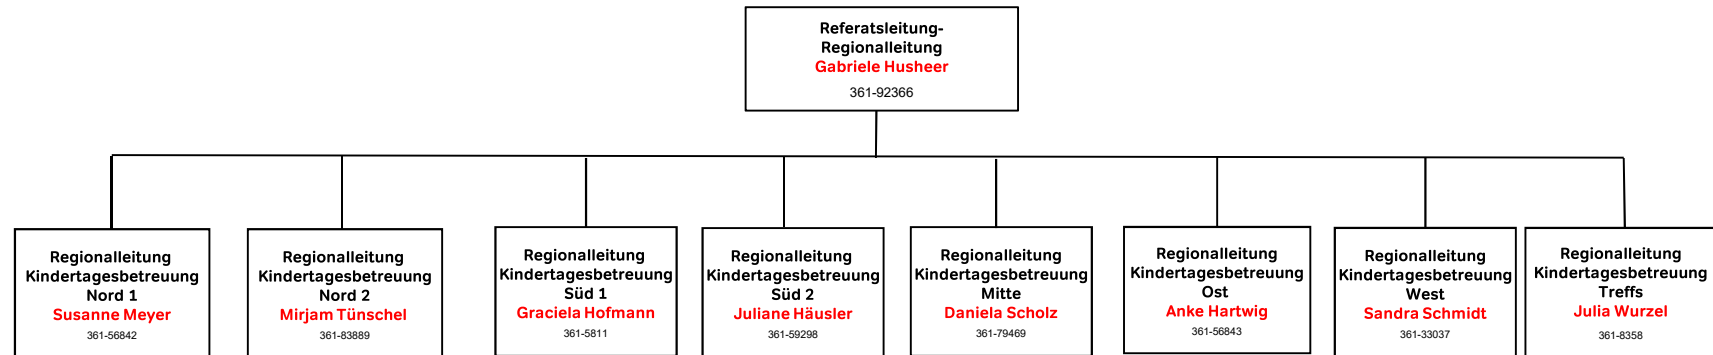

Abteilung 2

Referat Regionalleitungen

Kinder- und Familienzentrum

An Smidts Park
Burgdamm
Ebenroder Straße
Farge-Rekum
Fillerkamp
Heinr.-Seekamp-Str.
Helsinkistraße
Kapt.-Dallmann-Str.
Marßel
Reepschläger Straße
Wasserturm

Kinder- und Familienzentrum

Alt Aumund
Beckedorfer Str.
Fährer Flur
Flintacker
Grohn
Hammersbeck
Haus Windeck
Kinderland
Lesum
Schönebeck
St. Magnus
Ulrichs Helgen

Kinder- und Familienzentrum

Amersfoorter Straße
An der Höhpost
Engelkestraße
Hardenbergstraße
Kornstraße
Mainstraße
Neustadtswall
Warturmer Platz

Kinder- und Familienzentrum

Blanker Hans
Delmestraße
Grolland
Hohentor
Robinsbalje
Roter Sand
Stichnathstraße
Thedinghauser Str.
Wischmannstraße

Kinder- und Familienzentrum

August-Bebel-Allee
Bei den drei Pfählen
Berckstraße
Betty Gleim Haus
Bispinger Straße
Carl-Friedr.-Gauß-Str.
Curiestraße
Fritz-Gansberg-Straße
Heinrich-Imbusch-Weg
Hulsberg
Im Viertel
Julius-Leber-Straße
Vorstraße

Kinder- und Familienzentrum

Arbergen
Beim Sattelhof
Engadiner Straße
Graubündener Str.
Hohwisch
Kinderhafen Tenever
Mahndorf
Mülheimer Straße
Ortwisch
Osterhop
Regenbogenhaus
Saarburger Straße
Schwedenhaus
Zeppelinstraße